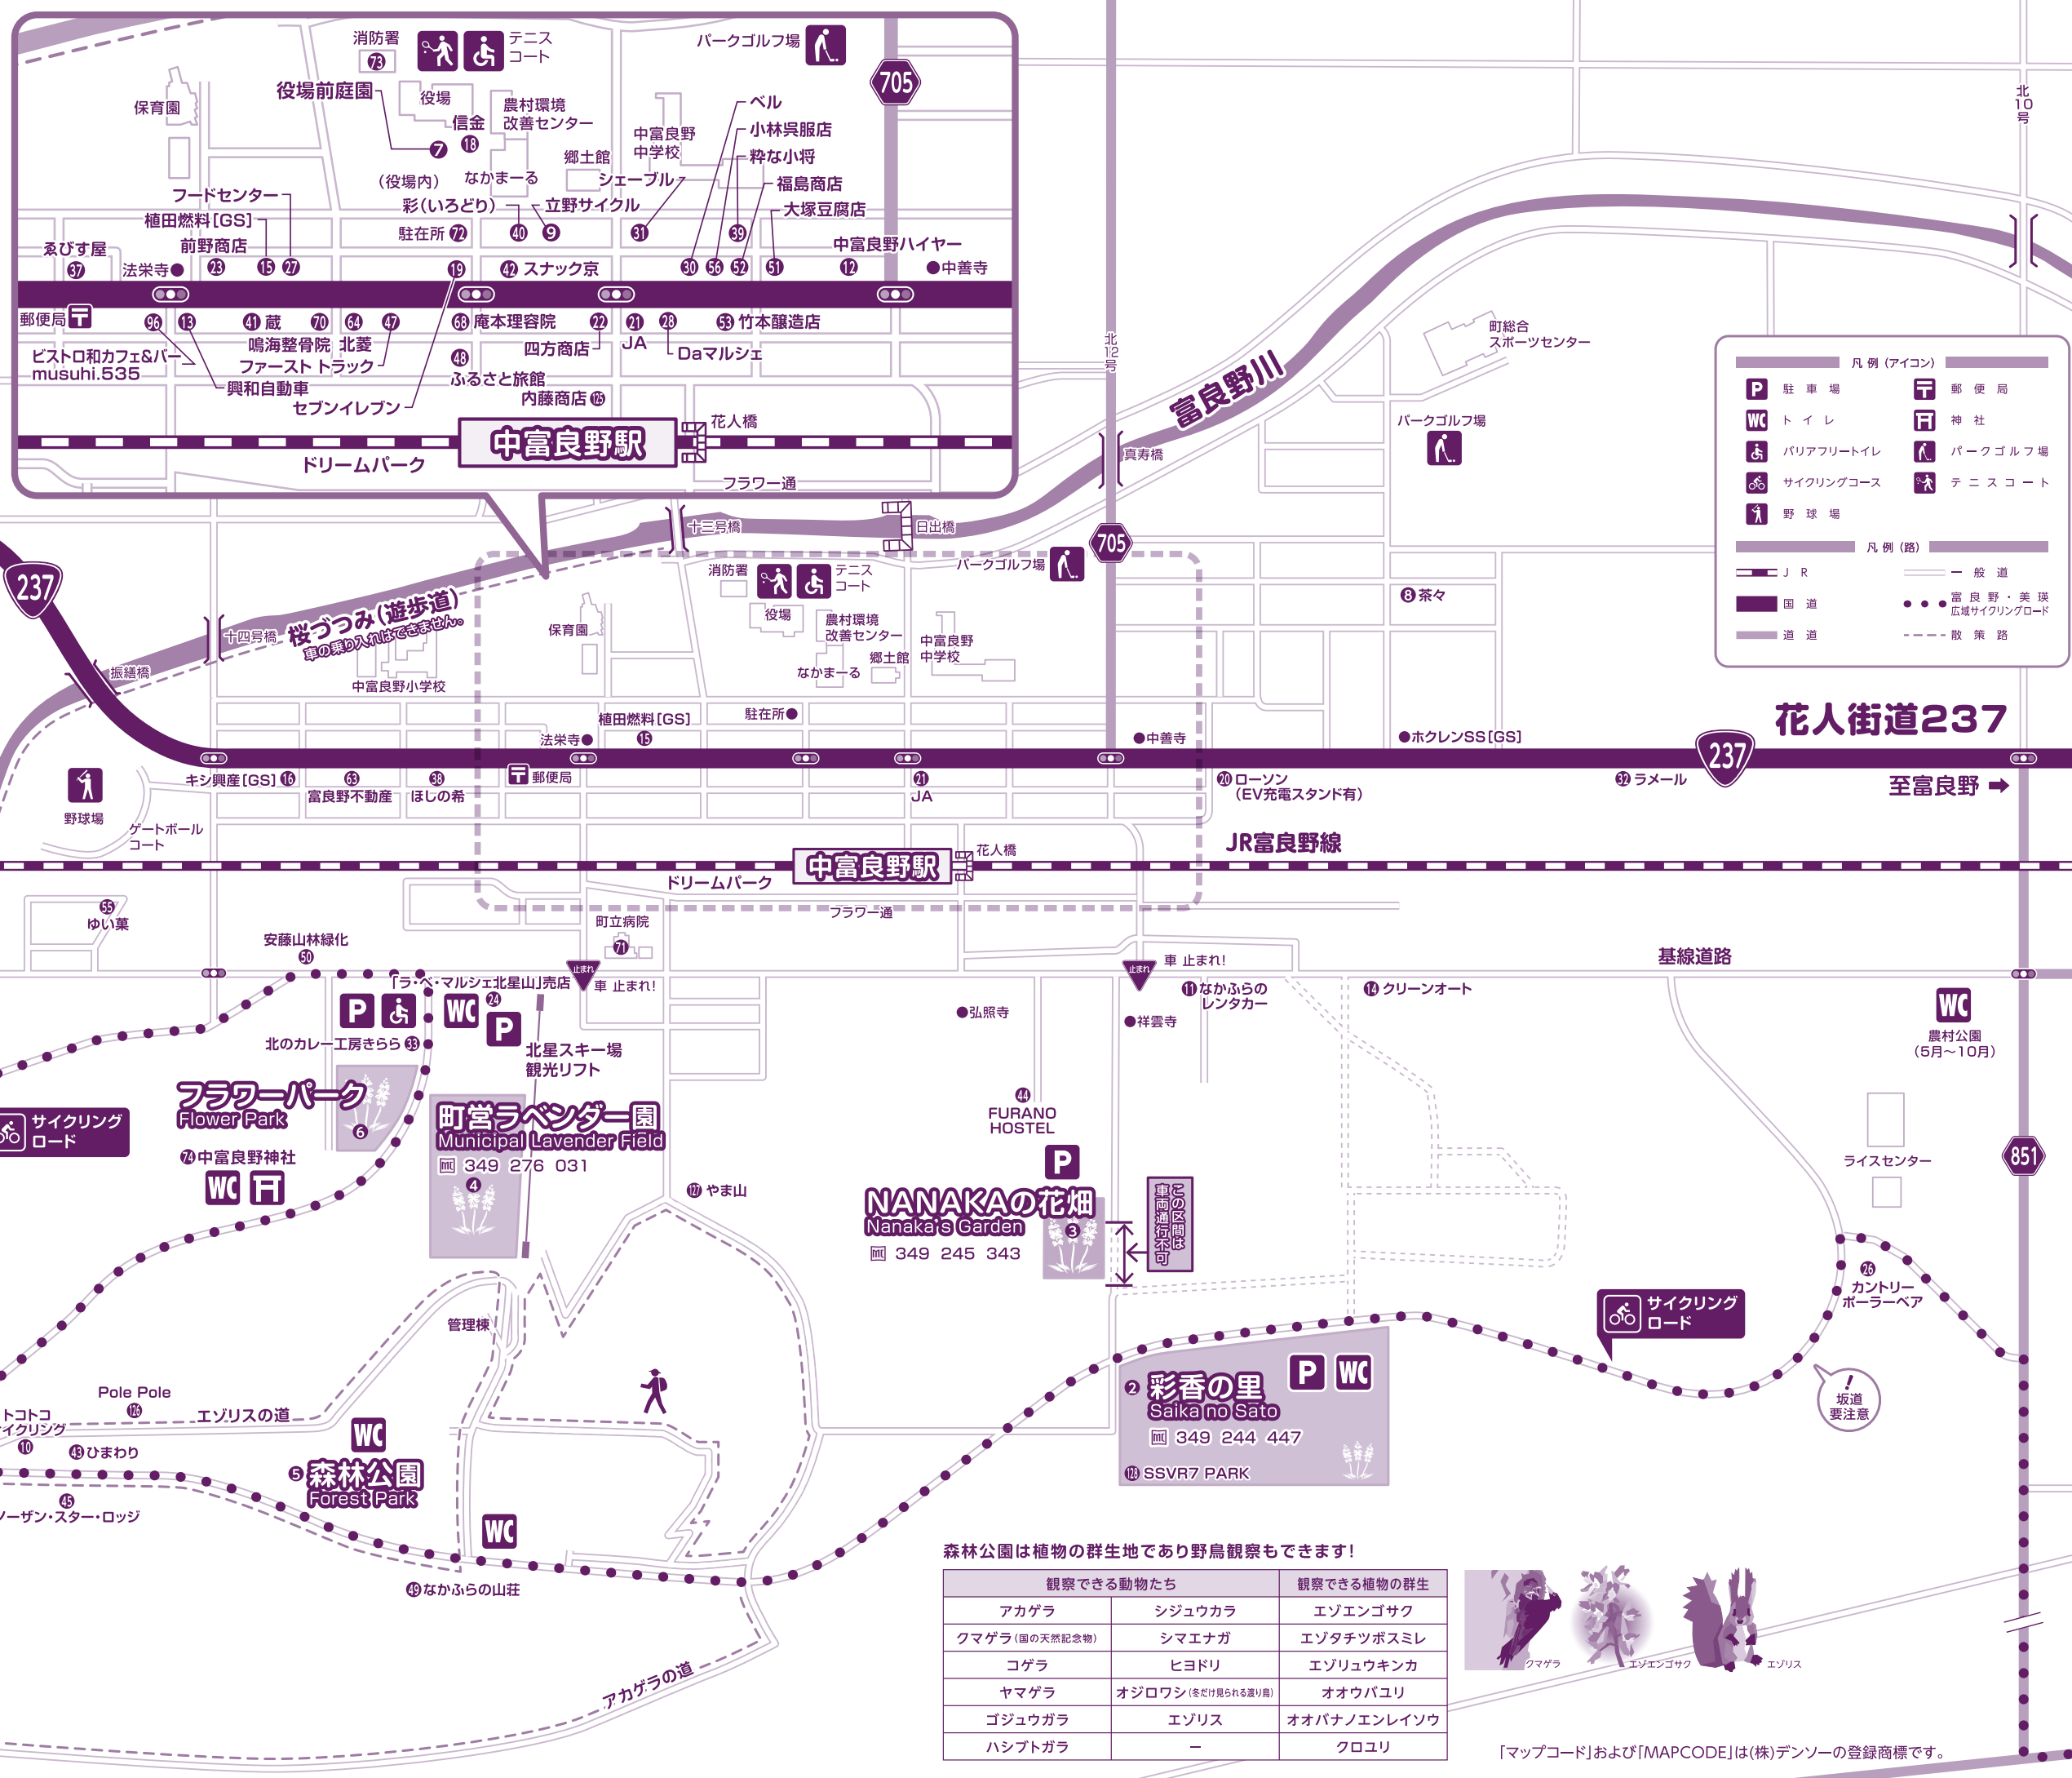

### 乗合タクシー (Share-Taxi)

片道200円、1時間3本 (every 20 minute) 7月1日～7月31日

▶始発便8:40 JR中富良野駅発  
First Taxi Nakafurano ST

▶最終便16:50 ファーム富田/とみたメロンハウス発  
Last Taxi Farm Tomita / Tomita Melon House

← JR中富良野駅 Nakafurano ST