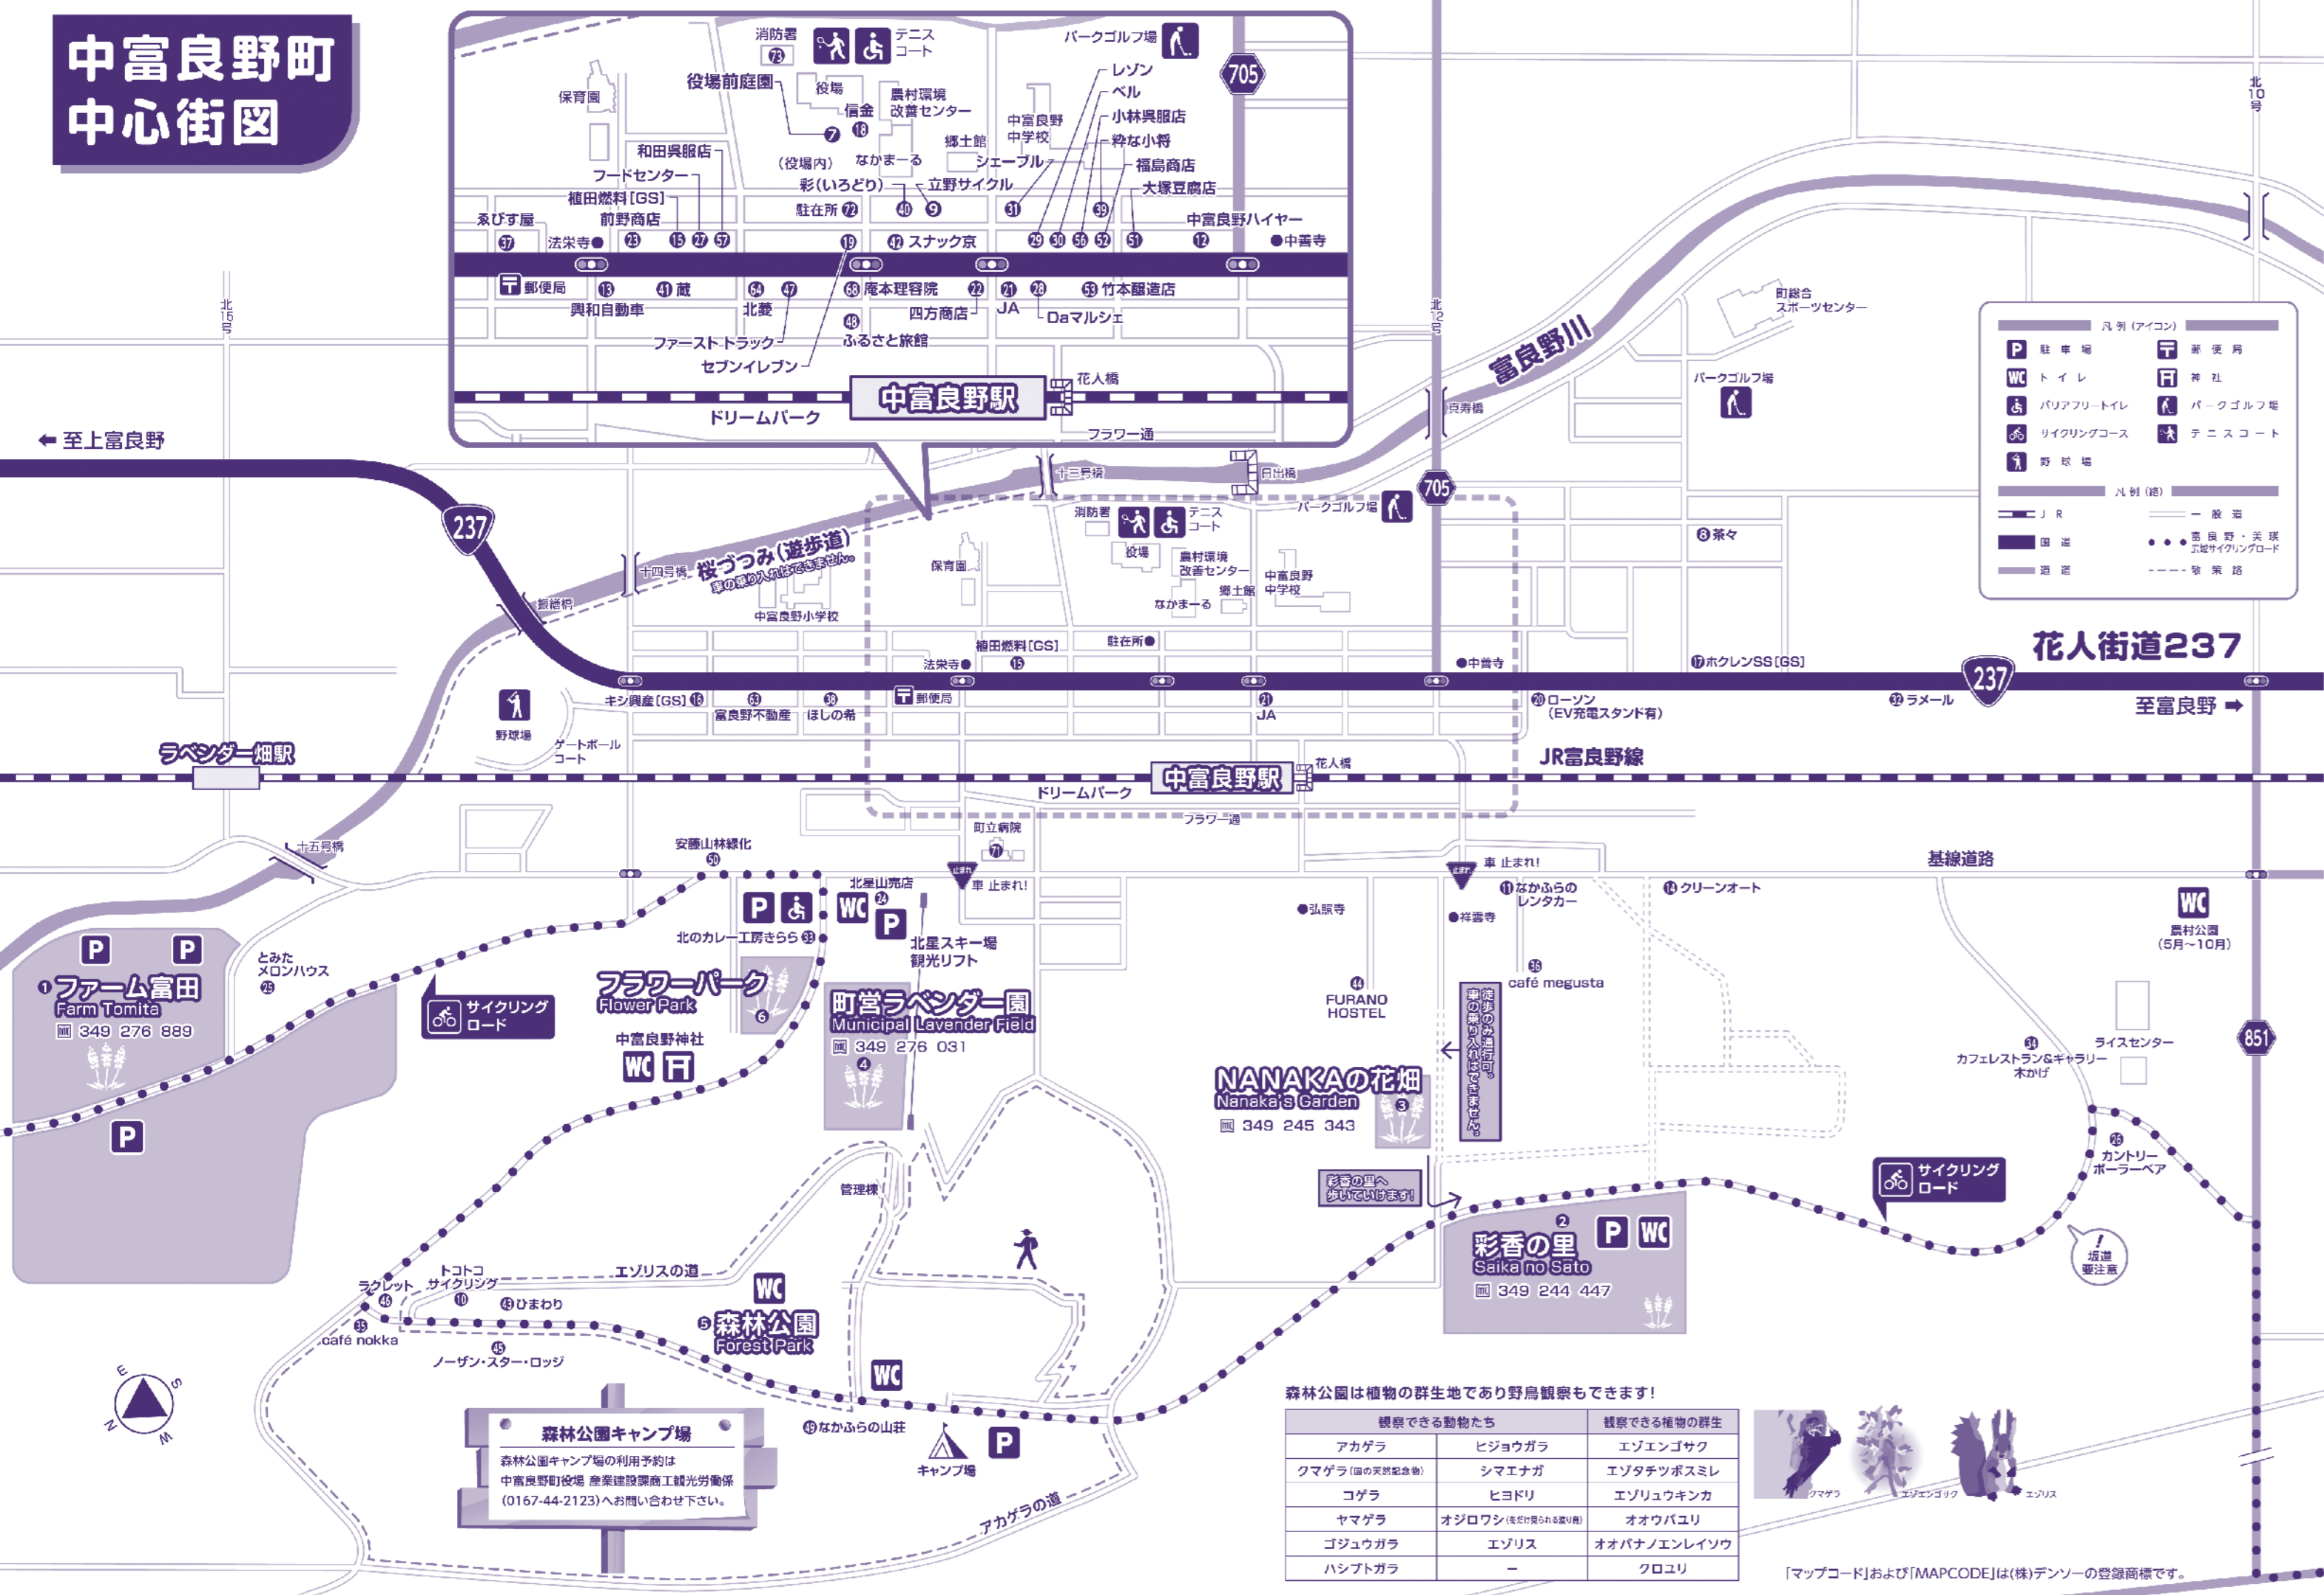

中富良野町 中心街図

乗合タクシー (Share-Taxi)

片道200円、1時間3本 (every 20 minute) 7月1日~7月31日

▶始発便8:40 JR中富良野駅発 First Taxi Nakafurano ST
▶最終便16:50 ファーム富田/とみたメロンハウス発 Last Taxi Farm Tomita / Tomita Melon House

← JR中富良野駅 ← Nakafurano ST
→ 町営ラベンダー園 → Municipal Lavender Field